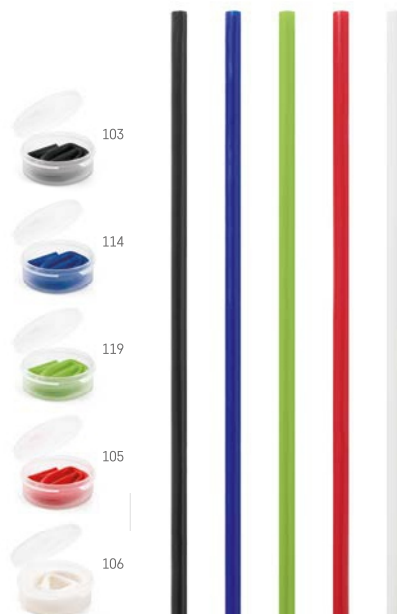

Вы можете изменить ситуацию небольшими жестами!

Inox

Cocktail — 94097

Набор с металлической трубкой из нержавеющей стали и чистящим ёршиком. Поставляется в чехле из нетканого материала (80 г/м²) с затяжками.

☿ трубочка: Ø6 x 215 мм | Сумка: 60 x 265 мм
✂ LSR - 60 x 4 мм

Zamba — 94057

Набор с телескопической солодкой из нержавеющей стали и щеткой. Поставляется в футляре с карабином.

☿ Трубочка: Ø9 x 218 мм |
Чехол: Ø10 x 105 мм
✂ PDP - 55 x 10 мм