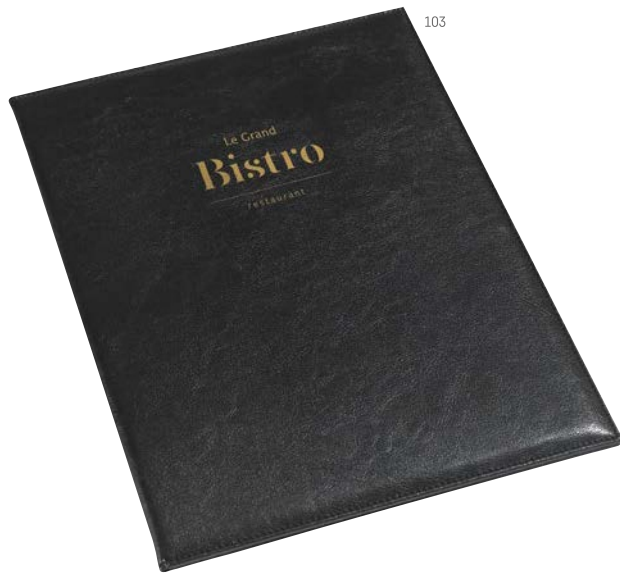

103

Danny — 92053

Папка для меню с искусственной кожи.

☒ 235 x 315 x 9 мм
✂ SCR - 180 x 250 мм