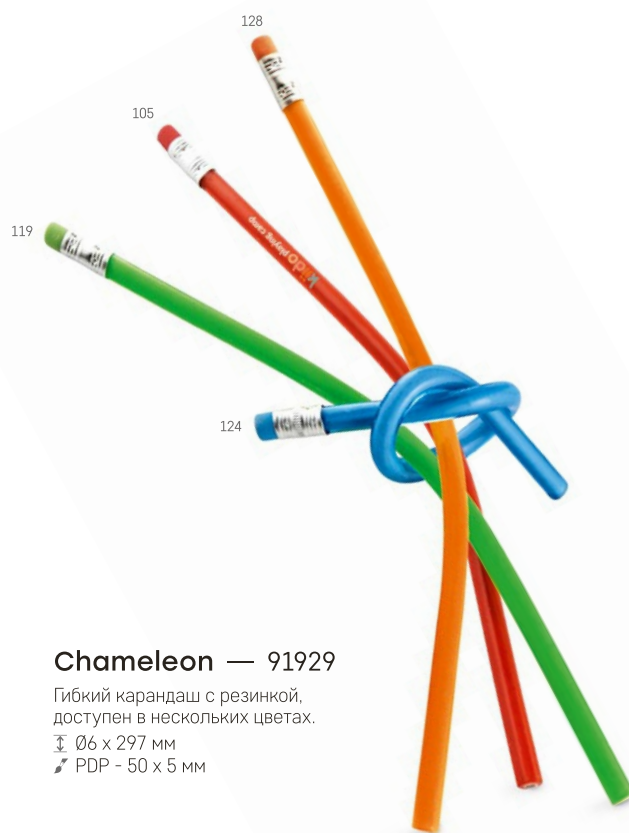

Chameleon — 91929

Гибкий карандаш с резинкой, доступен в нескольких цветах.

☒ Ø6 x 297 мм

☞ PDP - 50 x 5 мм